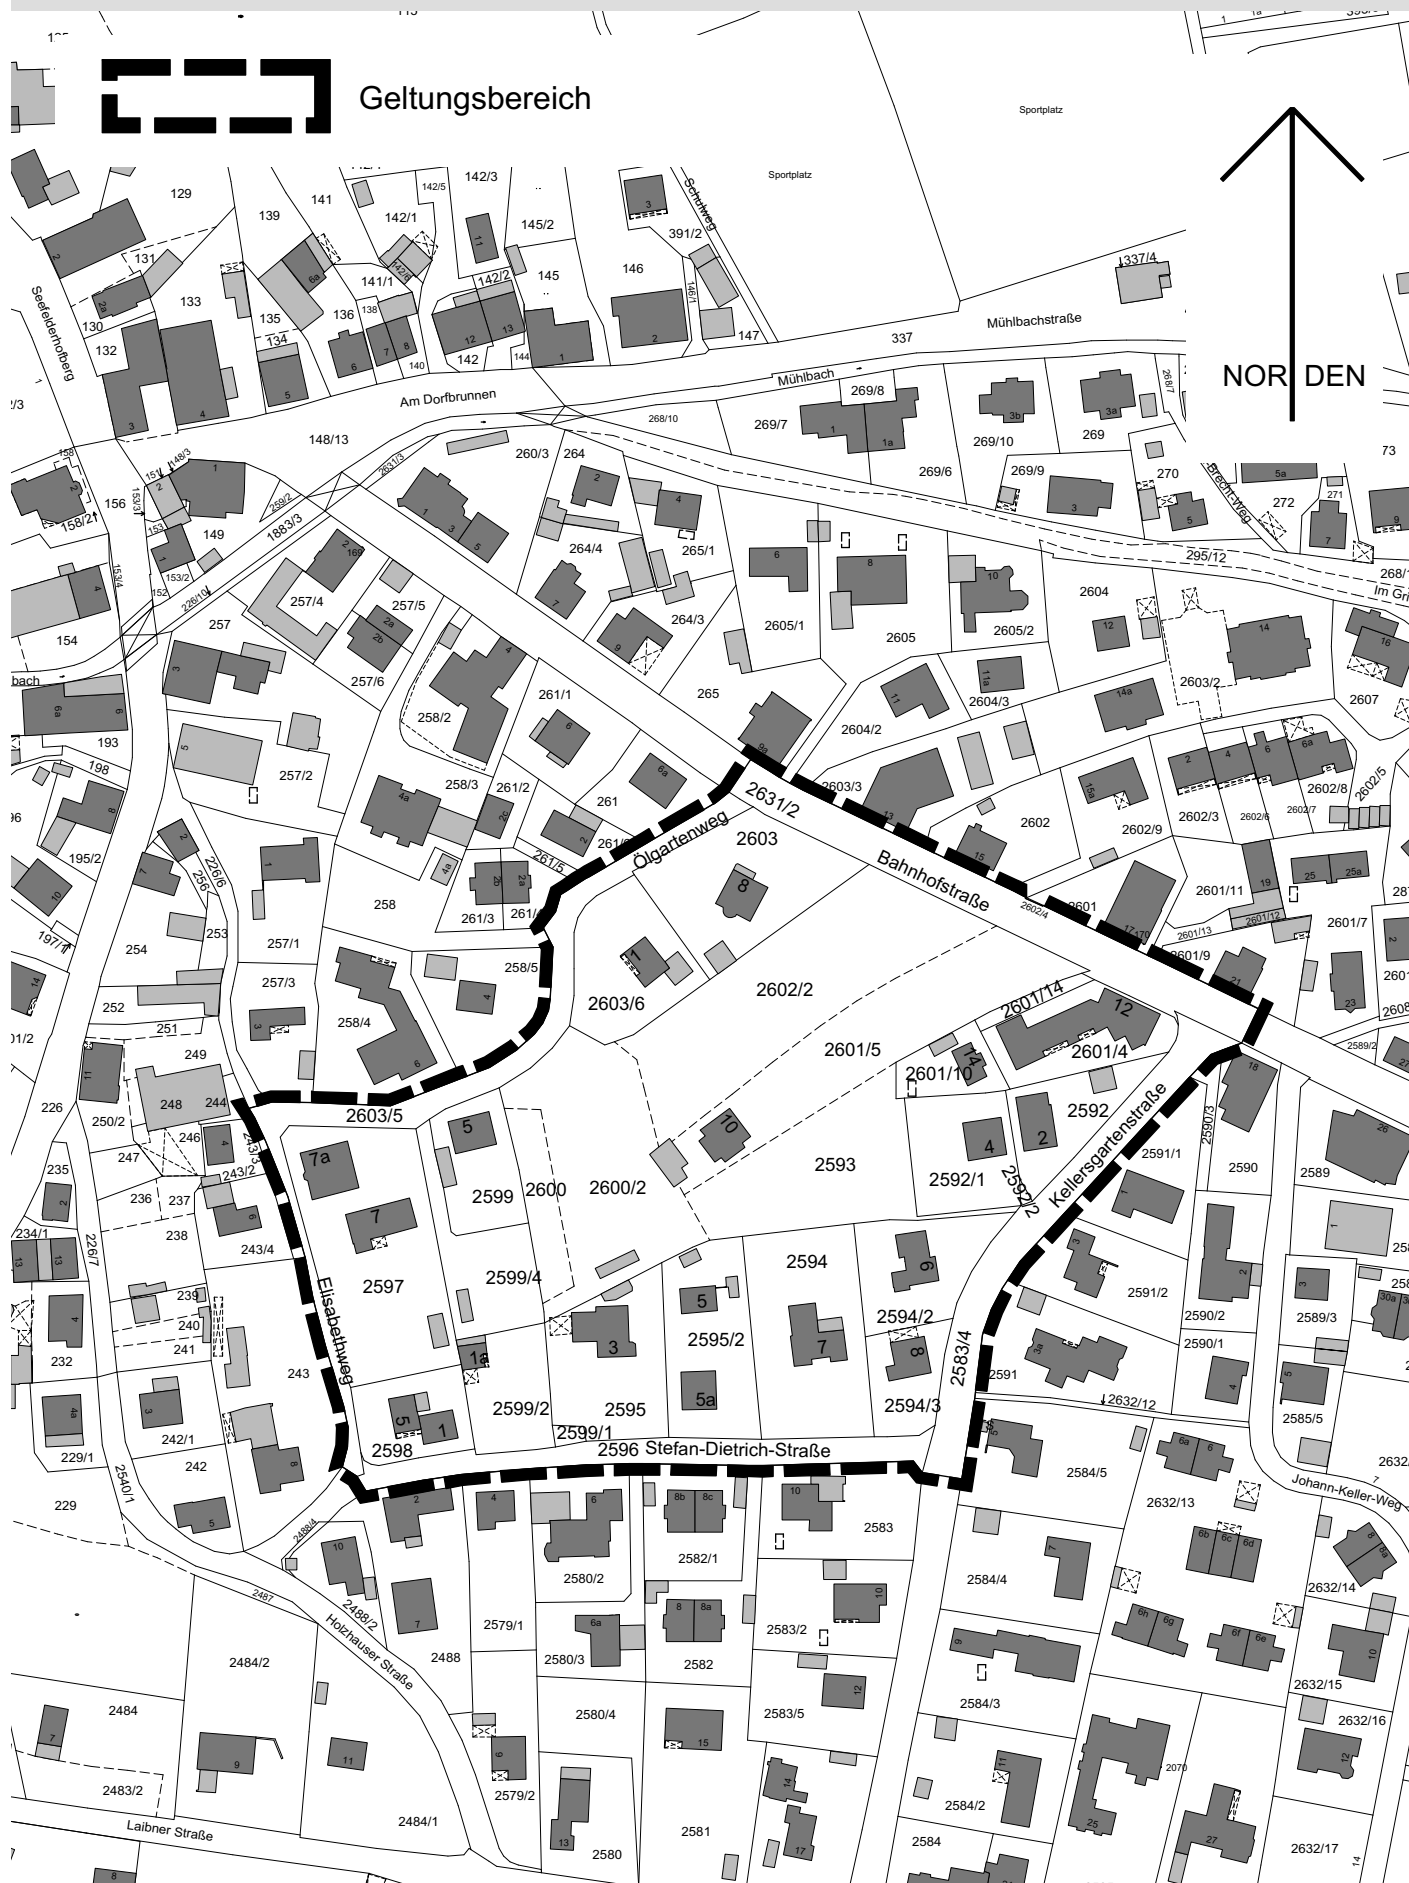

Gemeinde Utting; Bebauungsplan "Bahnhofstraße" Vorläufiger Geltungsbereich

Geltungsbereich

NOR DEN

19.05.2017

Maßstab 1:2.000